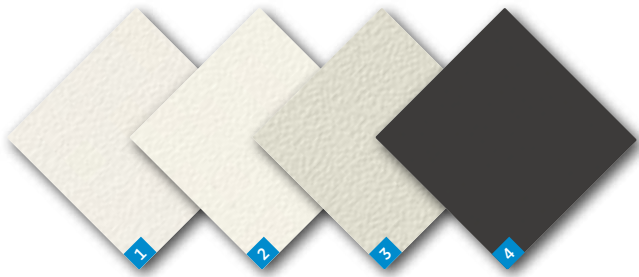

FORMEX

Alles andere als oberflächlich.

KORPUSSORTIMENT
Spanplatten, Fertigteile
und Rückwandplatten

www.formex.ch

DEKORSPAN

Rohspan P2 / E1 beidseitig dekorgleich melaminbeschichtet.

Länge:	2800 mm
Breite:	2070 mm
Oberfläche:	perl

- 1 Frontweiss K101 perl, Stärken: 8 / 10 / 13 / 16 / 19 / 22 / 25 / 30 mm
- 2 Korpusweiss K110 perl, Stärken: 16 / 19 mm
- 3 Lichtgrau perl, Stärken: 8 / 16 / 19 / 25 mm
- 4 Carbonschwarz Oberfläche BS, Stärken: 8 / 16 / 19 mm

Zu sämtlichen Dekoren sind passende Korpuskanten erhältlich.

VERBUNDPLATTEN RUTSCHHEMMEND

Länge:	2800 mm
Breite:	1220 mm
Stärke:	~ 16 mm

- 1 Silbergrau 2 Basaltgrau 3 Schiefergrau 4 Achatgrau 5 Carbon

Rohspan P2 / E1 einseitig mit rutschhemmender Matte belegt, Rückseite weiss beschichtet.

SCHRANKTEILE (FERTIGTEILE)

Schrankteile für Seiten, Böden und Tablare.
 Dekorspanplatten, beidseitig beschichtet.
 Längskanten: Beidseitig 1 mm Kanten vergütet.

Länge:	2800 mm
Breite:	310 / 555 / 580 mm
Stärke:	16 / 19 mm
Oberfläche:	seidenmatt und perl