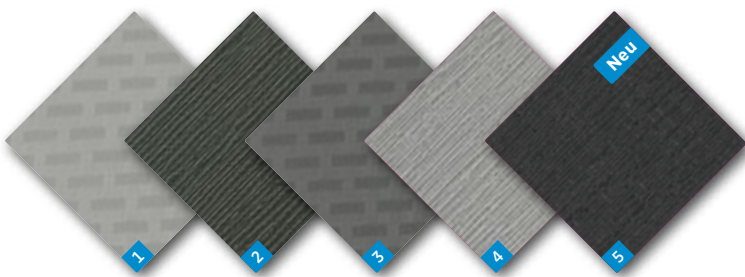

FORMEX

Alles andere als oberflächlich.

KORPUSSORTIMENT
Spanplatten, Fertigteile
und Rückwandplatten

www.formex.ch

DEKORSPAN

Rohspan P2 / E1 beidseitig dekorgleich melaminbeschichtet.

Länge:	2800 mm
Breite:	2070 mm
Oberfläche:	perl

Zu sämtlichen Dekoren sind passende Korpuskanten erhältlich.

VERBUNDPLATTEN RUTSCHHEMMEND

Länge:	2800 mm
Breite:	1220 mm
Stärke:	~ 16 mm

- 1 Silbergrau 2 Basaltgrau 3 Schiefergrau 4 Achatgrau 5 Carbon

Rohspan P2 / E1 einseitig mit rutschhemmender Matte belegt, Rückseite weiss beschichtet.

SCHRANKTEILE (FERTIGTEILE)

Schrankteile für Seiten, Böden und Tablare.
 Dekorspanplatten, beidseitig beschichtet.
 Längskanten: Beidseitig 1 mm Kanten vergütet.

Länge:	2800 mm
Breite:	310 / 555 / 580 mm
Stärke:	16 / 19 mm
Oberfläche:	seidenmatt und perl

DUROTEX – Kern HDF, einseitig oder beidseitig lackiert.

Länge:	2800 mm
Breite:	2070 mm
Stärke:	4 / 5 mm
Oberfläche:	Ein- / beidseitig lackiert

1 Weiss lackiert 2 Lichtgrau lackiert

FX-COMBILINE VERBUNDPLATTEN