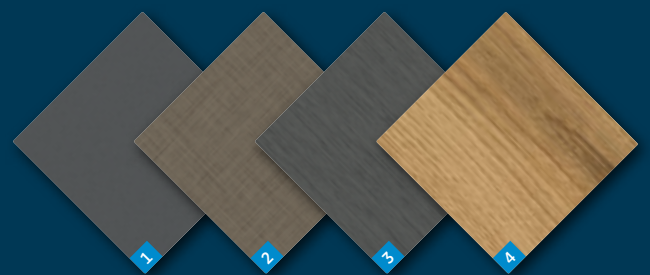

SCHRANKTEILE (FERTIGTEILE)

Schrankteile für Seiten, Böden und Tablare.
 Dekorspanplatten, beidseitig beschichtet.
 Längskanten: Beidseitig 1 mm Kanten vergütet.

Länge:	2800 mm
Breite:	310 / 555 / 580 mm
Stärke:	16 / 19 mm
Oberfläche:	seidenmatt und perl

DUROTEX – Kern HDF, einseitig oder beidseitig lackiert.

Länge:	2800 mm
Breite:	2070 mm
Stärke:	4 / 5 mm
Oberfläche:	Ein- / beidseitig lackiert

1 Weiss lackiert 2 Lichtgrau lackiert

FX-COMBILINE VERBUNDPLATTEN

Weiss beschichtet

Verbundplatten beidseitig mit HDF weiss beschichtet.

Länge:	2800 mm
Breite:	2070 mm
Stärke:	19 / 22 / 25 mm
Oberfläche:	perl

KAINDL

KAINDL LAGERKOLLEKTION

Darf es mehr als weiss oder grau sein?

1 2162 PE Graphitgrau 2 K5801 GT Cross Brass
3 55800 GT Titan One Anthracite 4 K5573 IR Eiche Evoke Coast

FORMEX

Alles andere als oberflächlich.

KORPUSSORTIMENT

In unserer Korpus-Kollektion finden Sie Dekor-Spanplatten, Schrankteile und Rückwandplatten. Daneben sind aber auch melaminbeschichtete Spanplatten und Fertigteile erhältlich.