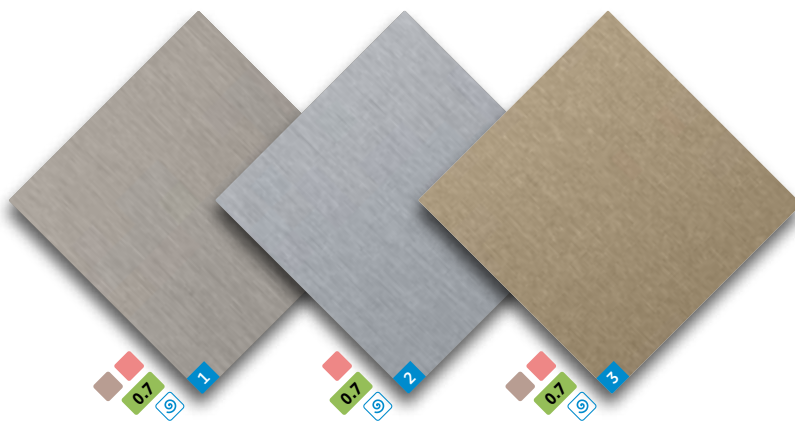

Eine metallische Oberfläche mit allen Vorteilen von FENIX; resistent gegen Kratzer, keine Fingerabdrücke, weiche Haptik und supermatt. Bei FORMEX als Vollkern-, Kunstharz- und Verbundplatte erhältlich.

Lieferprogramm

Verbundplatten	3050 x 1300 x ~18.4 mm
Vollkernplatten (durchgefärbt)	3050 x 1300 / 650 x ~12 mm
Kunstharzplatten	3050 x 1300 x 0.7 mm 4200 x 1300 x 0.7 mm

Beidseitig dekorgleich mit FENIX NTA 0.7 mm belegt – beidseitig Schutzfolie.