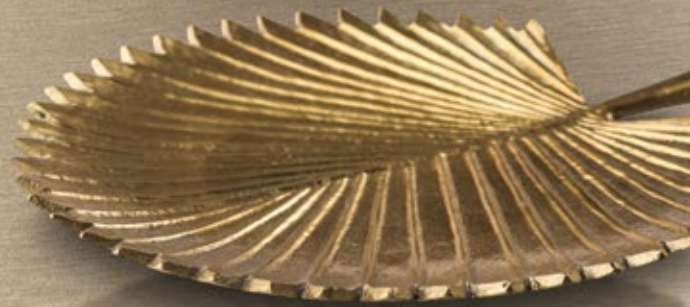

«Zeitlose Eleganz und
Ästhetik mit allen Vorteilen
von FENIX NTA.»