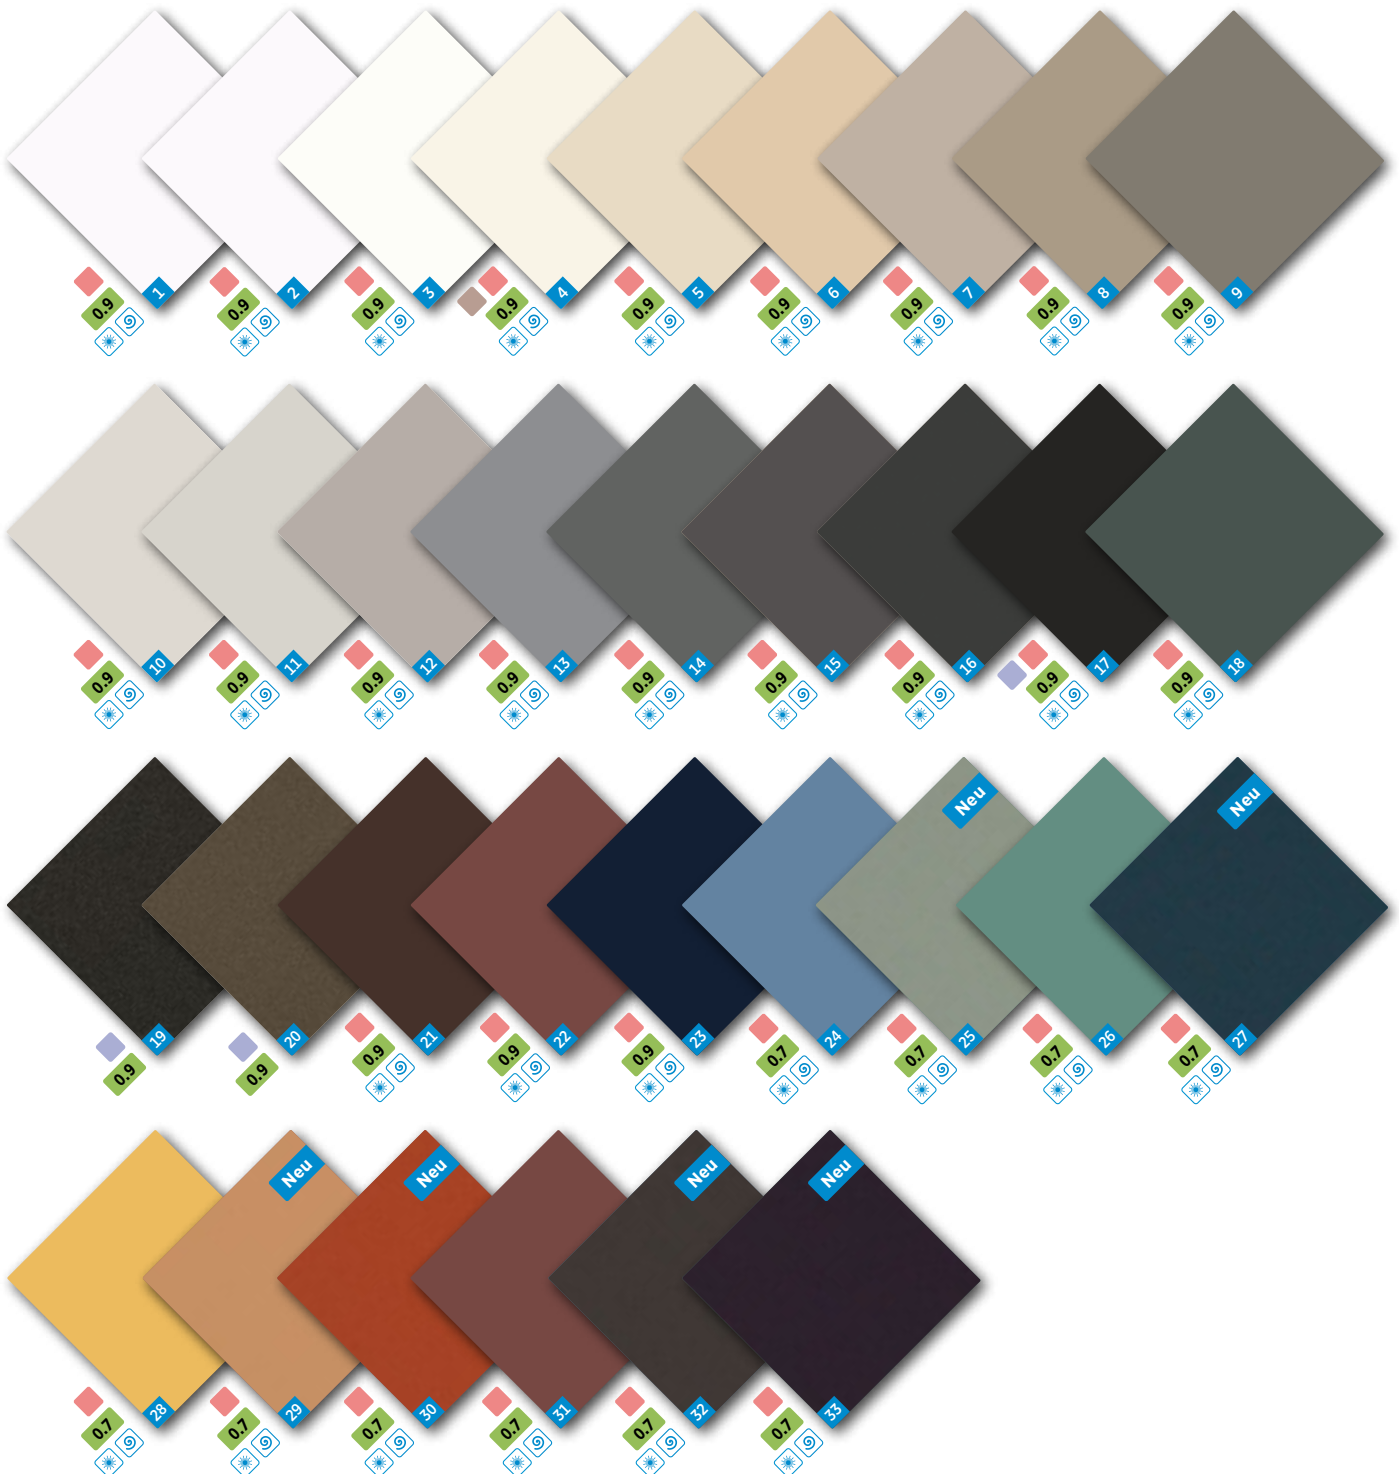

FORMEX

Alles andere als oberflächlich.

SUPERMATT FENIX®

Das Original

www.formex.ch

Alle Dekore ab Lager verfügbar.

Supermatt FENIX® NTM

- 1 4340 Yuma Supermatt FENIX NTM 0757
- 2 4323 Puna Supermatt FENIX NTM
- 3 4318 Twill Supermatt FENIX NTM 0032
- 4 4311 Satin Supermatt FENIX NTM 0029
- 5 4324 Bilma Supermatt FENIX NTM
- 6 4312 Taft Supermatt FENIX NTM 0719
- 7 4325 Gobi Supermatt FENIX NTM
- 8 4314 Samit Supermatt FENIX NTM 0717
- 9 4315 Organza Supermatt FENIX NTM 0718
- 10 4360 Fennek Supermatt FENIX NTM 0766
- 11 4319 Batavia Supermatt FENIX NTM 0725

- MDF light, Endstärke ~ 19 mm
- Vollkernplatte, Endstärke ~ 12 mm
- Vollkernplatte durchgefärbt, Endstärke ~ 12 mm
- Kunstharz 0.7 / 0.9 mm
-  Kanten 23 / 48 x 1 mm
-  Laserkanten 23 x 1.2 mm

Anwendungsbereich

Ob zu Hause, in der Küche, als Wandschrank, Ladeneinrichtungen oder in Pflege- und Altersheimen – überall kann von den herausragenden Eigenschaften profitiert werden.

Lieferprogramm

Verbundplatten	3050 x 1300 x ~19 / 18.4 mm
Vollkernplatten	3050 x 650 x ~12 mm 3050 x 1300 x ~12 mm
Kunstharzplatten	3050 x 1300 x 0.7 / 0.9 mm 4200 x 1300 x 0.7 mm 4200 x 1600 x 0.9 mm

Lieferprogramm

Verbundplatten	3050 x 1300 x ~18.4 mm
Vollkernplatten (durchgefärbt)	3050 x 1300 / 650 x ~12 mm
Kunstharzplatten	3050 x 1300 x 0.7 mm 4200 x 1300 x 0.7 mm

Beidseitig dekorgleich mit FENIX NTA 0.7 mm belegt – beidseitig Schutzfolie.