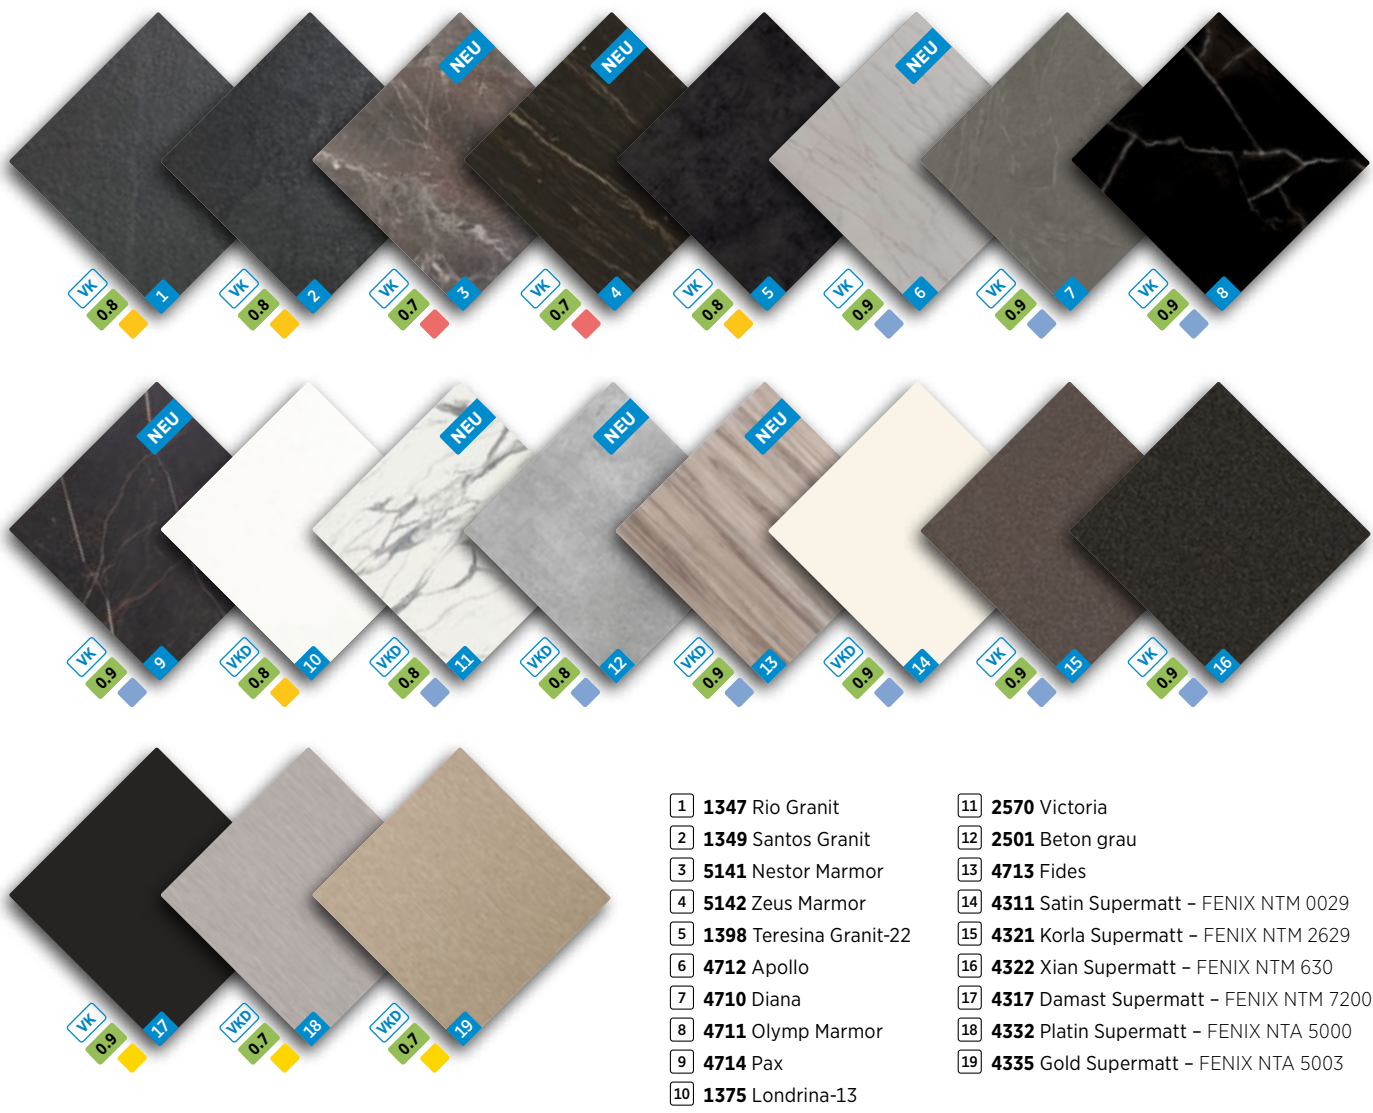

DIE ROBUSTE ABDECKUNG FÜR KÜCHE UND BAD.

Immer wieder werden spezielle Produkte und Dekore für den modernen Wohnbereich gesucht. Im Vordergrund stehen Ästhetik, Qualität und verschiedene Anwendungsmöglichkeiten.

FORMEX Vollkernplatten in 12 mm Stärke erfüllen all diese Ansprüche. Unsere Vollkernplatten in Granit-Optik umfassen zeitlose und klassische Farben, welche ihre Inspiration aus der Natur beziehen.

Dank der hohen Abriebfestigkeit, den attraktiven Dekoren und der einfachen Verarbeitung ist die FORMEX Vollkernplatte für viele Projekte die richtige Wahl und kann vor Ort angepasst und eingebaut werden. Die HPL-Vollkernplatte ist beständig gegen Hitze, schlagfest und pflegeleicht.

- VK Vollkernplatte: Hochdruck-Kompaktplatte HPL, sym. Aufbau, beidseitig dekorgleich, Endstärke ~ 12 mm.
- VKD Vollkernplatte durchgefärbter Kern, Endstärke ~ 12 mm.
- 0.8 Kunstharz 0.7 / 0.8 / 0.9 mm

Lieferprogramm

- 3050 x 1300 / 650 x 12 mm
- 3650 x 1320 / 660 x 12 mm
- 4100 x 1300 / 650 x 12 mm

Auch erhältlich als:

- Fertigschnitt
- Konfektioniert

1 1347 Rio Granit 2 1349 Santos Granit 3 5141 Nestor Marmor 4 5142 Zeus Marmor 5 1398 Teresina Granit-22 6 4712 Apollo 7 4710 Diana 8 4711 Olymp Marmor 9 4714 Pax 10 1375 Londrina-13	11 2570 Victoria 12 2501 Beton grau 13 4713 Fides 14 4311 Satin Supermatt – FENIX NTM 0029 15 4321 Korla Supermatt – FENIX NTM 2629 16 4322 Xian Supermatt – FENIX NTM 630 17 4317 Damast Supermatt – FENIX NTM 7200 18 4332 Platin Supermatt – FENIX NTA 5000 19 4335 Gold Supermatt – FENIX NTA 5003