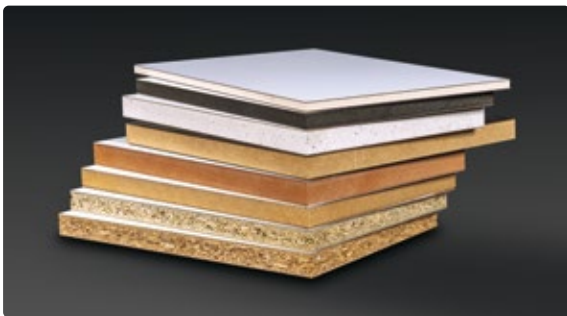

PANNEAUX REPLAQUÉS MULTIPLES

Pour certains projets et certaines réalisations, un panneau de particules est requis qui diffère de l'épaisseur habituelle de 19 mm.

FORMEX se spécialise dans la fabrication à la demande des clients et vous propose une solution adaptée avec le panneau replaqué multiple et la fabrication individuelle de ces panneaux. Vous choisissez votre support avec les caractéristiques souhaitées, nous le replaquons avec le décor souhaité de la collection FORMEX ou Kaindl. Personnellement adapté à vos besoins.