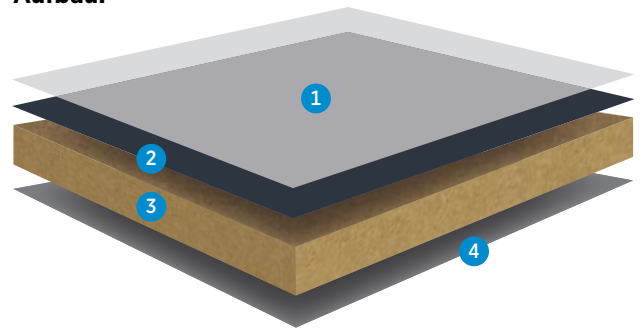

CRYSTAL DEEP MATT

Mit Crystal Deep Matt treffen matte Oberflächen auf eine ungeahnte Tiefenwirkung. Tauchen Sie ein in die Kombination aus Glaslaminat akzentuiert mit einem subtilen, metallischen Schimmer.

Eine neue Ära aufregender Uni-Dekore. Facettenreich von hellen Dekoren bis hin zu tiefem Anthrazit wirkt Crystal Deep Matt im Zusammenspiel kultiviert und gleichzeitig zurückhaltend elegant. Die Crystal Deep Matt Kollektion schafft starke Kontraste in urbanen Umgebungen oder ordnet sich der Gesamtarchitektur auf subtile Art unter.

Die Kombination aus Glas- und Metalloptik schafft eine ungeahnte Tiefenwirkung und lässt den Gestaltungsspielraum unendlich werden. Die Crystal Deep Matt Dekore passen daher perfekt zu jeder Stilrichtung.

Zu sämtlichen Crystal Deep Dekoren sind farblich angepasste Dickkanten ab Lager verfügbar. In der Schweiz sind die neuen Crystal Deep Matt Oberflächen exklusiv bei FORMEX ab Lager erhältlich.

Vorteile und Eigenschaften:

- Einzigartiger Tiefeneffekt
- Hohe Kratzbeständigkeit
- Anti-Fingerprint
- Weicher Touch
- Einfach zu reinigen
- Verarbeitung mit üblichen Holzverarbeitungswerkzeugen

Kantenlösung: Wir empfehlen eine 45°-Fase in der Breite von ca. 2 mm analog der konfektionierten Lösung FORMEX.

Aufbau:

- 1 Schutzfolie
- 2 Glaslaminat (richtungsgebunden)
- 3 MDF
- 4 Gegenzug

MDF 15 mm, einseitig mit Crystal Deep Matt belegt mit farblich angepasstem Gegenzug – einseitige Schutzfolie, Format 2800 x 1300 mm, Endstärke ~19 mm.

☒ Kanten 23 x 1 mm

Weitere Ausführungen sind auf Anfrage möglich.