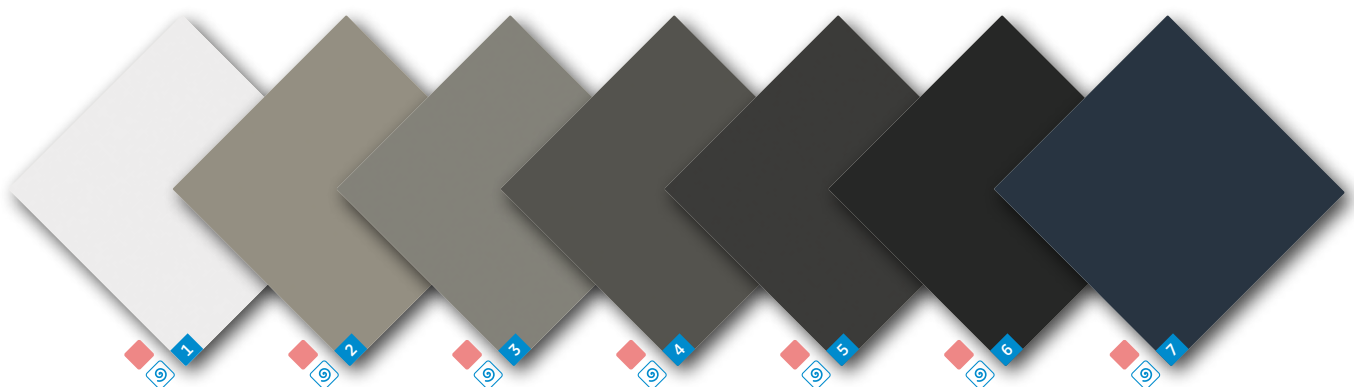

CRYSTAL DEEP MATT

Mit Crystal Deep Matt treffen matte Oberflächen auf eine ungeahnte Tiefenwirkung. Tauchen Sie ein in die Kombination aus Glaslaminat akzentuiert mit einem subtilen, metallischen Schimmer.

- Einzigartiger Tiefeneffekt
- Hohe Kratzbeständigkeit
- Anti-Fingerprint
- Weicher Touch
- Einfach zu reinigen
- Verarbeitung mit üblichen Holzverarbeitungswerkzeugen

Kantenlösung: Wir empfehlen eine 45°-Fase in der Breite von ca. 2 mm analog der konfektionierten Lösung FORMEX.

Aufbau:

- 1 Schutzfolie
- 2 Glaslaminat (richtungsgebunden)
- 3 MDF
- 4 Gegenzug

MDF 15 mm, einseitig mit Crystal Deep Matt belegt mit farblich angepasstem Gegenzug – einseitige Schutzfolie, Format 2800 x 1300 mm, Endstärke ~19 mm.

☒ Kanten 23 x 1 mm

Weitere Ausführungen sind auf Anfrage möglich.

- 1 7601 Oro Bianco
- 2 7602 Aureo
- 3 7603 Luminoso
- 4 7604 Titanio
- 5 7605 Basalto
- 6 7606 Galassia
- 7 7607 Opale

FORMEX

Alles andere als oberflächlich.