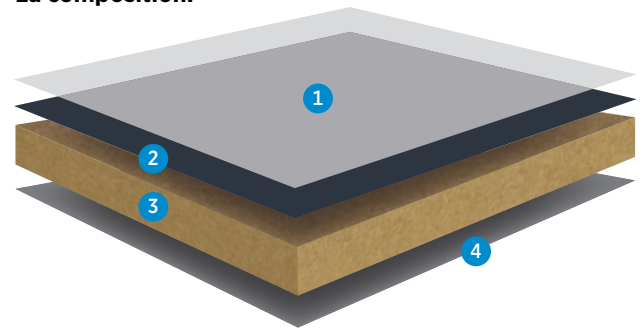

CRYSTAL DEEP MAT

Avec Crystal Deep Mat, les surfaces mates rencontrent un effet de profondeur insoupçonné. Plongez dans la combinaison du verre stratifié accentué par un subtil reflet métallique.

Une nouvelle ère de décors unis passionnants. Avec ses multiples facettes allant des décors clairs à l'anthracite profond, Crystal Deep Mat est à la fois sophistiqué et discrètement élégant lorsqu'il est utilisé en combinaison. La collection Crystal Deep Mat crée de forts contrastes dans les environnements urbains ou s'intègre subtilement à l'architecture globale.

La combinaison de l'aspect verre et de l'aspect métal crée des effets de synergie inattendus et permet une liberté d'aménagement infinie. Les décors Crystal Deep Mat s'adaptent donc parfaitement à tous les styles.

Des chants épais de couleur assortie sont disponibles en stock pour tous les décors Crystal Deep. En Suisse, les nouvelles surfaces Crystal Deep Matt sont disponibles en exclusivité chez FORMEX.

Avantages et propriétés:

- Effet de profondeur unique en son genre
- Haute résistance aux rayures
- Anti-traces de doigts
- Toucher doux
- Facile à nettoyer
- L'usinage est très simple et réalisable avec les outils de travail du bois conventionnels

Solution pour les chants: Nous recommandons un chanfrein à 45° d'une largeur d'environ 2 mm analogue à la solution confectionnée FORMEX.

La composition:

1. 1 Film de protection
2. 2 Stratifié de verre (directionnel)
3. 3 MDF
4. 4 Contrebalancement

■ MDF 15 mm, recouvert d'un côté de Crystal Deep Matt avec contrebalancement de couleur adaptée - film de protection d'un côté, format 2800 x 1300 mm, épaisseur finale ~19 mm.

📏 Chants 23 x 1 mm

D'autres finitions sont possibles sur demande.