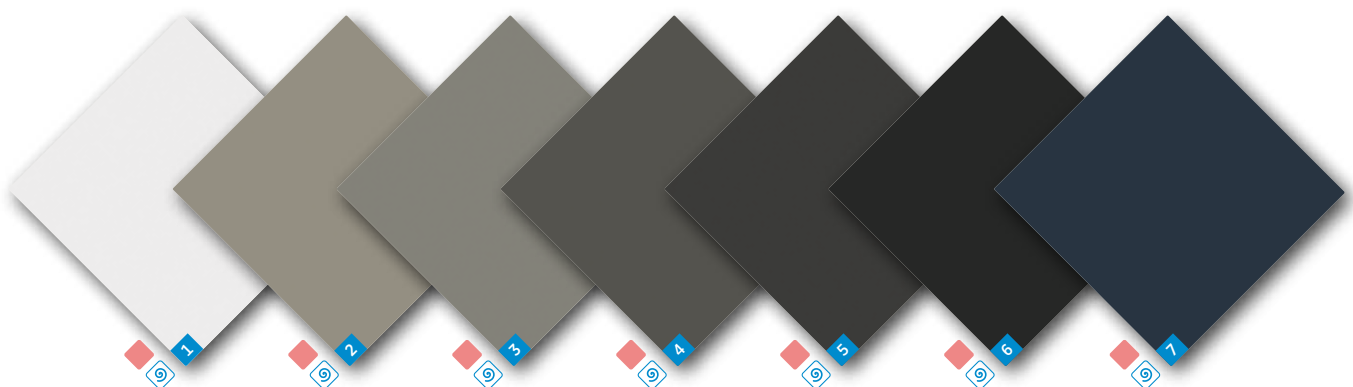

1. 1 7601 Oro Bianco   2 7602 Aureo   3 7603 Luminoso   4 7604 Titanio   5 7605 Basalto   6 7606 Galassia   7 7607 Opale