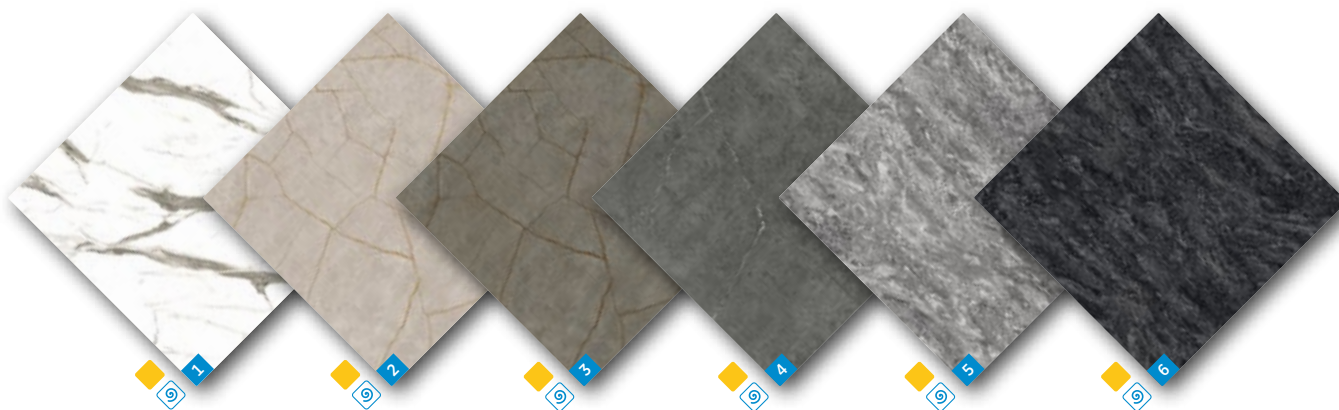

DUPLEX STONELINE

Inspirés de la nature – Les nouveaux décors Stoneline ont un effet trompeur et confèrent à votre objet un caractère unique et naturel.

Les décors de pierre et de marbre connaissent actuellement un grand renouveau. Les 6 décors de la collection Duplex Stoneline reflètent cette tendance. Ils séduisent par leur beauté naturelle de la pierre et du marbre, sont élégants et glamour.

■ Panneaux de particules, mélaminés deux cotés en spécial multi-couche. Format 2750 x 1240 mm, Épaisseur. ~ 18 mm

⊙ Chants 23 x 1 mm

C'est surtout en combinaison avec des décors mats, des couleurs pastel, des décors bois et des placages que les décors attirent l'attention.

Les panneaux de particules avec une structure spéciale multicouche mélaminée sur les deux faces disposent d'une résistance extrêmement élevée ainsi que d'un bon taux de couverture en raison du grammage du papier. Grâce à la surface spéciale, les décors sont en outre très faciles à entretenir, robustes et durables.

Des chants de couleur assortie à tous les décors Stoneline sont disponibles en stock. En Suisse, les nouvelles surfaces Stoneline sont disponibles en exclusivité chez FORMEX.

1 2840 Dali   2 2841 Domingo   3 2842 Goya   4 2843 Hidalgo   5 2844 Miro   6 2845 Rivera