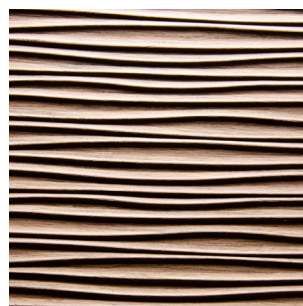

2201 - WAVE

Produktbeschreibung:

2201 Wave erinnert an die natürliche und seichte Wellenbewegung des Wassers. Die leicht geschwungene Struktur ergibt in Kombination mit speziell gefärbten Furnieren eine elegante und moderne Optik.

Produktaufbau:

2201 Wave ist eine im Verbund geprägte Reliefplatte mit speziell entwickelten Furnier- bzw. Melaminharzaufbauten auf einem MDF-Plattenkern.

Einsatzbereiche:

Nur für den Innenbereich: Wand- und Thekenverkleidungen, Möbelfronten, Türdecks, Innenausbau allgemein.

Verprägung:	einseitig
Tiefe der Verprägung:	max. 0,8 mm

Toleranzen:

Geradheit:	3,0 mm pro Meter
Maßhaltigkeit:	+/- 1,0 mm pro Meter
Dickentoleranz:	+/- 0,3 mm
Profilgenauigkeit:	+/- 1,5 mm

Anmerkungen:

Die Angaben in diesem Datenblatt entstammen unseren Praxiserfahrungen. Sie können nicht alle Parameter oder Anwendungsfälle berücksichtigen und sind deshalb unverbindlich. Die Angaben stellen weder eine Beschaffenheitsgarantie im Rechtssinne, noch eine Zusicherung der Eigenschaften dar. Aus diesen Angaben und auch aus der Inanspruchnahme unseres kostenlos zur Verfügung gestellten technischen Beratungsdienstes können keine rechtlichen Ansprüche hergeleitet werden. Bilder dienen lediglich zur Illustration. Da Holz ein Naturprodukt ist, können Abweichungen in Farbe und Struktur vorkommen. Bitte besuchen Sie unsere Homepage für einen Eindruck des Farbspektrums.

Grundierfolie

Eiche hell
Alpi Furnier

Nussbaum
Alpi Furnier

Eiche schoko
Alpi Furnier

Maro Ebenholz
Alpi Furnier

Schwarz
Alpi Furnier

Stand: 10.07.2018