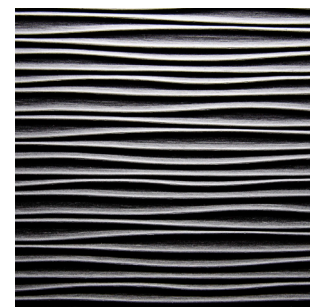

2201 - WAVE

Produktbeschreibung:

2201 Wave erinnert an die natürliche und seichte Wellenbewegung des Wassers. Die leicht geschwungene Struktur ergibt in Kombination mit speziell gefärbten Furnieren eine elegante und moderne Optik.

Produktaufbau:

2201 Wave ist eine im Verbund geprägte Reliefplatte mit speziell entwickelten Furnier- bzw. Melaminharzaufbauten auf einem MDF-Plattenkern.

Einsatzbereiche:

Nur für den Innenbereich: Wand- und Thekenverkleidungen, Möbelfronten, Türdecks, Innenausbau allgemein.

Grundierfolie

Eiche hell
Alpi Furnier

Nussbaum
Alpi Furnier

Eiche schoko
Alpi Furnier

Maro Ebenholz
Alpi Furnier

Schwarz
Alpi Furnier

Stand: 10.07.2018