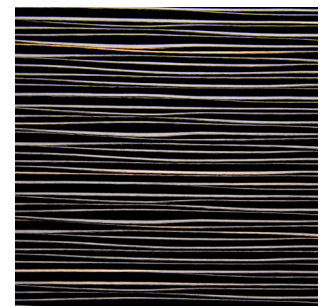

2261 - SISAL

Produktbeschreibung:

2261 Sisal erinnert an die Blätter der Sisal-Agave. Die feine und leicht wellig verlaufende Oberfläche wirkt äußerst filigran und klassisch, bei einer maximalen Verprägungstiefe von 1,3 mm.

Produktaufbau:

2261 Sisal ist eine im Verbund geprägte Reliefplatte mit speziell entwickelten Furnieraufbauten auf einem MDF-Plattenkern.

Einsatzbereiche:

Nur für den Innenbereich: Wand- und Thekenverkleidungen, Möbelfronten, Türdecks, Innenausbau allgemein.

Weiß
Alpi Furnier

Eiche hell
Alpi Furnier

Nussbaum
Alpi Furnier

Grau
Alpi Furnier

Eiche Schoko
Alpi Furnier

Maro Ebenholz
Alpi Furnier

Schwarz
Alpi Furnier

Stand: 10.07.2018