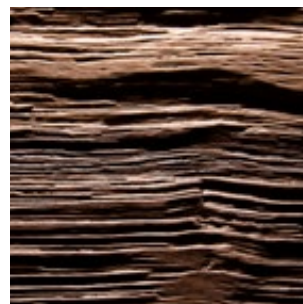

### Produktbeschreibung:

2468 Spalt repräsentiert das traditionell von Hand geschlagene Spaltholz mit seiner markanten Struktur, die durch Spalten entlang der Holzfaser entsteht. Durch die Verprägetechnik ist Spalt als großformatige Platte erhältlich und nicht in kleinen Riegeln, wie herkömmliches Spaltholz.

**Nußbaum Antik**  
Echtholz furnier

**Kernnussbaum**  
Echtholz furnier

**Lärche geräuchert**  
Echtholz furnier

**Grau**  
Alpi Furnier

**Schwarz**  
Alpi Furnier