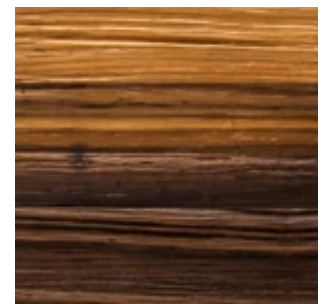

### Produktbeschreibung:

2468 Spalt repräsentiert das traditionell von Hand geschlagene Spaltholz mit seiner markanten Struktur, die durch Spalten entlang der Holzfaser entsteht. Durch die Verprägetechnik ist Spalt als großformatige Platte erhältlich und nicht in kleinen Riegeln, wie herkömmliches Spaltholz.

**Nußbaum Antik**  
Echtholz furnier

**Kernnussbaum**  
Echtholz furnier

**Lärche geräuchert**  
Echtholz furnier

**Grau**  
Alpi Furnier

**Schwarz**  
Alpi Furnier