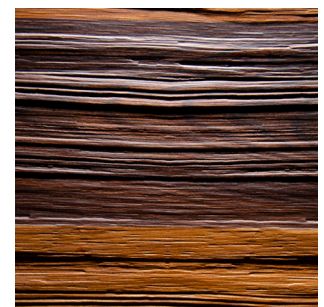

### Produktbeschreibung:

2491 Antikwood verkörpert die Erscheinung alten Holzes durch Verwendung echter Altholz Furniere in Verbindung mit einer Oberfläche, die leicht gebürstet erscheint. Die Struktur ist recht geradlinig und gleichmäßig und wirkt eher elegant als rustikal.

**Roseneiche**  
Echtholzfurnier

**Fichte antik**  
Echtholzfurnier

**Altholz grau**  
Echtholzfurnier

**Nussbaum antik**  
Echtholzfurnier

**Lärche geräuchert**  
Echtholzfurnier

Stand: 10.07.2018