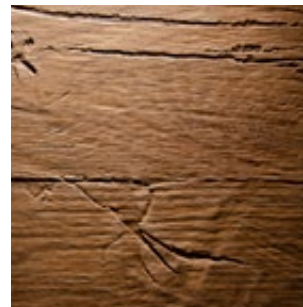

2512 - OLD NATURE

Produktbeschreibung:

2512 Old Nature stellt die rustikale Oberfläche aufgearbeiteter Altholzbalken dar. Die authentische Oberfläche entsteht durch Verwendung von Echtholz Furnieren.

Produktaufbau:

2512 Old Nature ist eine im Verbund geprägte Reliefplatte mit speziell entwickelten Furnieraufbauten auf einem Kern aus schwarzem MDF.

Einsatzbereiche:

Nur für den Innenbereich: Wand- und Thekenverkleidungen. Möbelfronten. Türdecks. Innenausbau allgemein.

Eiche natur
Echtholz furnier

Altholz Eiche
Echtholz furnier

Eiche geräuchert
Echtholz furnier

Altholz Grau
Echtholz furnier

Mooreiche
Echtholz furnier

Stand: 10.07.2018