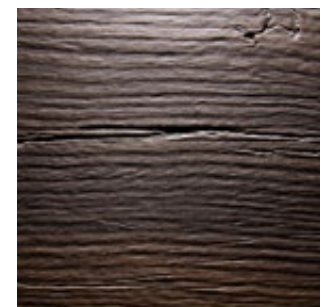

2512 - OLD NATURE

Produktbeschreibung:

2512 Old Nature stellt die rustikale Oberfläche aufgearbeiteter Altholzbalken dar. Die authentische Oberfläche entsteht durch Verwendung von Echtholz Furnieren.

Produktaufbau:

2512 Old Nature ist eine im Verbund geprägte Reliefplatte mit speziell entwickelten Furnieraufbauten auf einem Kern aus schwarzem MDF.

Einsatzbereiche:

Nur für den Innenbereich: Wand- und Thekenverkleidungen. Möbelfronten. Türdecks. Innenausbau allgemein.

Eiche natur
Echtholz furnier

Altholz Eiche
Echtholz furnier

Eiche geräuchert
Echtholz furnier

Altholz Grau
Echtholz furnier

Mooreiche
Echtholz furnier

Stand: 10.07.2018