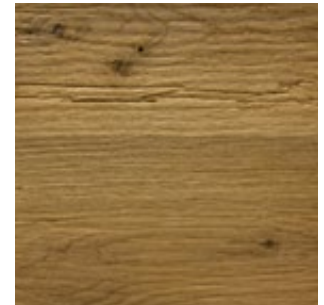

Altholz Eiche
Echtholz furnier