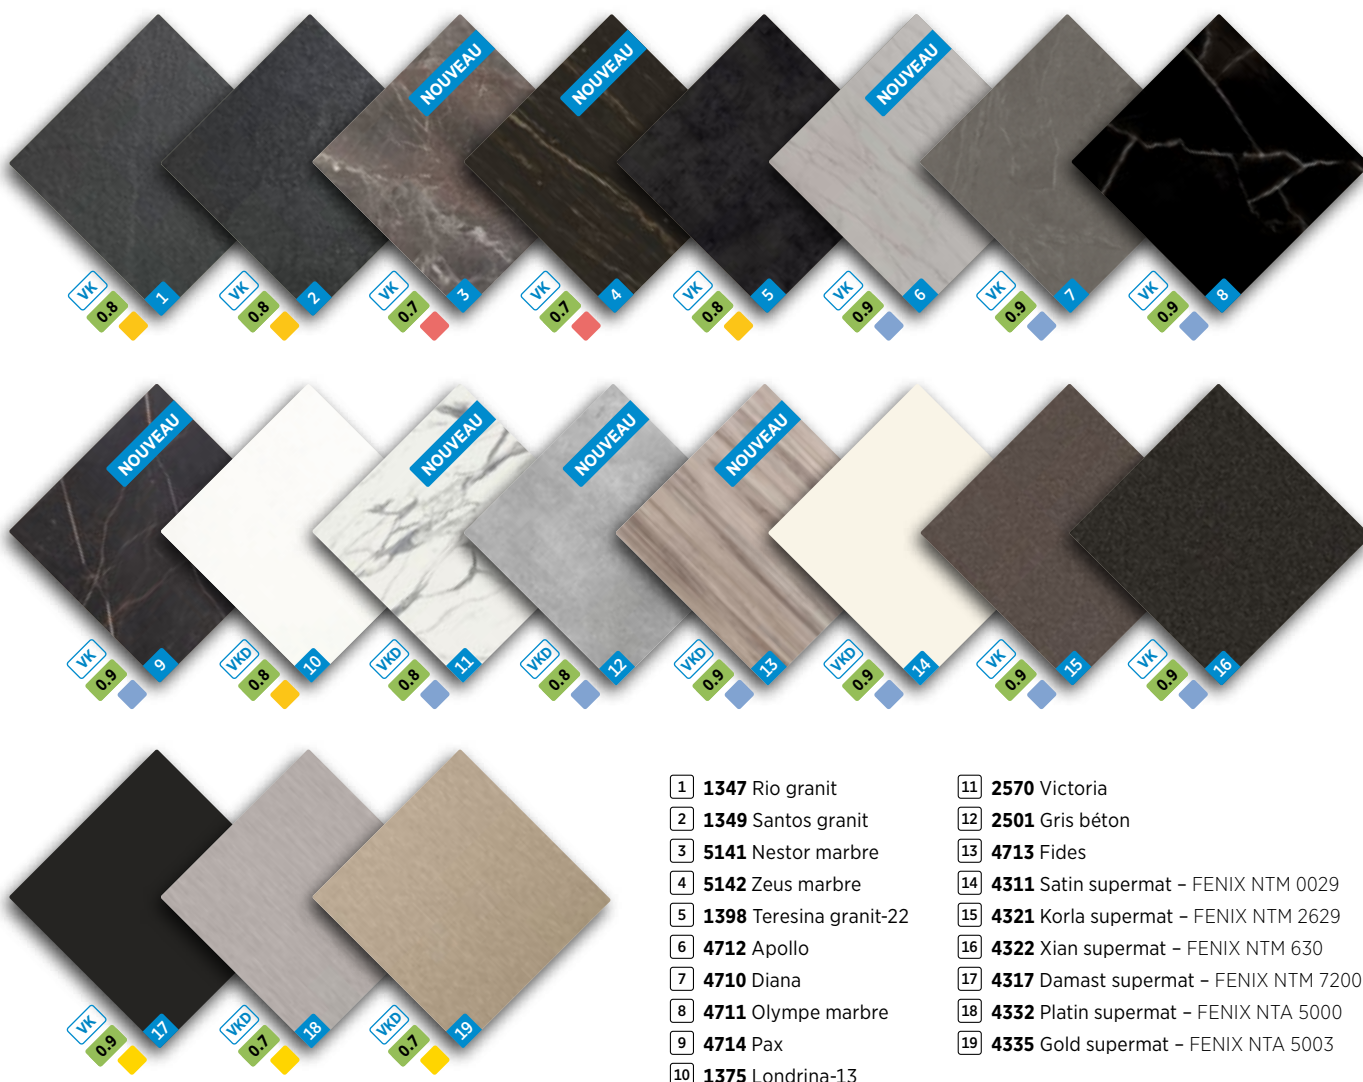

LE PLAN DE TRAVAIL ROBUSTE POUR LA CUISINE ET LA SALLE DE BAINS.

Nous recherchons constamment, des produits et des décors spéciaux pour un espace de vie moderne. L'accent est mis sur l'esthétique, la qualité et les différentes possibilités d'application.

Les panneaux compacts de FORMEX d'une épaisseur de 12 mm répondent à toutes ces exigences. Nos panneaux compacts aspect granit sont composés de couleurs intemporelles et classiques inspirés de la nature.

Grâce à sa haute résistance à l'abrasion, à ses décors attrayants et à sa facilité d'application, le panneau compact de FORMEX est le bon choix pour de nombreux projets et peut être façonné et installé sur place. Le panneau compact HPL est résistant à la chaleur et aux chocs ainsi que facile d'entretien. Les feuilles stratifiées assorties sont disponibles pour tous les décors.

VK Panneaux compacts: Stratifié HPL à haute densité construction symétrique deux côtés identiques, Épaisseur ~12 mm.

VKD Panneaux compacts teintés masse, Épaisseur ~12 mm.

0.8 Feuilles stratifiées 0.7 / 0.8 / 0.9 mm

Programme de livraison

- 3050 x 1300 / 650 x 12 mm
- 3650 x 1320 / 660 x 12 mm
- 4100 x 1300 / 650 x 12 mm

Egalement disponible en:

- Découpe sur-mesures
- Confections sur-mesures

1 1347 Rio granit	11 2570 Victoria
2 1349 Santos granit	12 2501 Gris béton
3 5141 Nestor marbre	13 4713 Fides
4 5142 Zeus marbre	14 4311 Satin supermat – FENIX NTM 0029
5 1398 Teresina granit-22	15 4321 Korla supermat – FENIX NTM 2629
6 4712 Apollo	16 4322 Xian supermat – FENIX NTM 630
7 4710 Diana	17 4317 Damast supermat – FENIX NTM 7200
8 4711 Olympe marbre	18 4332 Platin supermat – FENIX NTA 5000
9 4714 Pax	19 4335 Gold supermat – FENIX NTA 5003
10 1375 Londrina-13